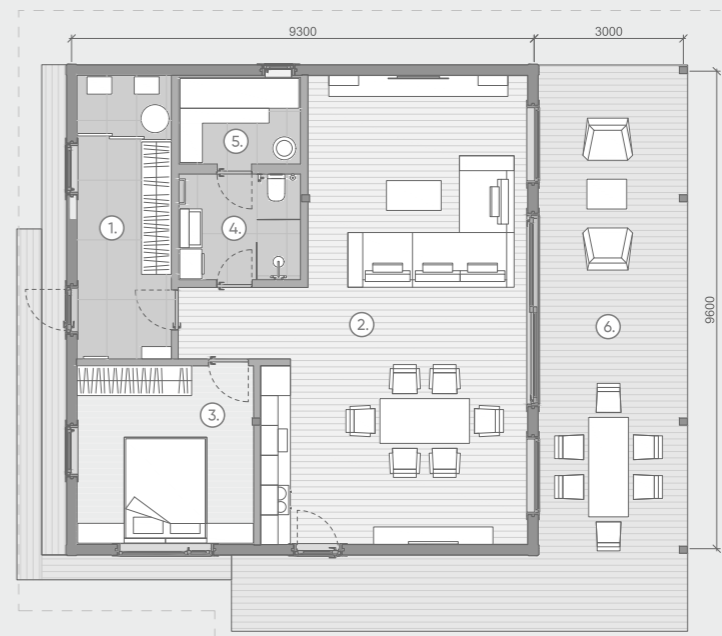

ПЛАНИРОВКА СД 80

1

2

3

Планировка СД 80-1

Экспликация помещений и зон

№	Наименование помещения	Площадь, м ²
Теплый контур		
1.	Прихожая, тех. помещение	10,80
2.	Коридор, гостиная, кухня, столовая	49,00
3.	Спальня	12,90
4.	Душевая, постирочная	5,30
5.	Парная	16,70
		82,50
Холодный контур		
6.	Терраса	43,60

Итого, общая площадь: 126,10

White box: 12 107 000,00 ₺

Под ключ: 16 057 000,00 ₺

Планировка
СД 80-2

Экспликация помещений и зон

№	Наименование помещения	Площадь, м ²
Теплый контур		
1.	Прихожая	3,50
2.	Техническое помещение	6,10
3.	Коридор, гостиная, кухня, столовая	37,30
4.	Спальня 1	11,45
5.	Душевая, постирочная	3,20
6.	Спальня 2	15,75
7.	Ванная	3,90
		81,20
Холодный контур		
8.	Терраса	43,60

Итого, общая площадь: 124,8

White box: 12 107 000,00 ₺

Под ключ: 15 877 000,00 ₺

Планировка СД 80-3

Экспликация помещений и зон

№	Наименование помещения	Площадь, м ²
Теплый контур		
1.	Прихожая	5,00
2.	Гардероб, тех. помещение	8,60
3.	Коридор, гостиная, кухня, столовая	29,30
4.	Спальня 1	12,80
5.	Душевая, постирочная	3,20
6.	Спальня 2	18,20
7.	Ванная	3,90
		81,00
Холодный контур		
9.	Терраса	43,60

Итого, общая площадь: 143,9

White box: 13 300 000,00 ₽

Под ключ: 17 795 000,00 ₽

Экспликация помещений и зон

№	Наименование помещения	Площадь, м ²
Теплый контур		
1.	Прихожая	5,20
2.	Техническое помещение	6,80
3.	Коридор, гостиная, кухня, столовая	32,00
4.	Спальня 1	12,60
5.	Спальня 2	16,70
6.	Душевая, постирочная	3,20
7.	Спальня 3	18,20
8.	Ванная	3,90
		98,60
Холодный контур		
9.	Терраса	43,60