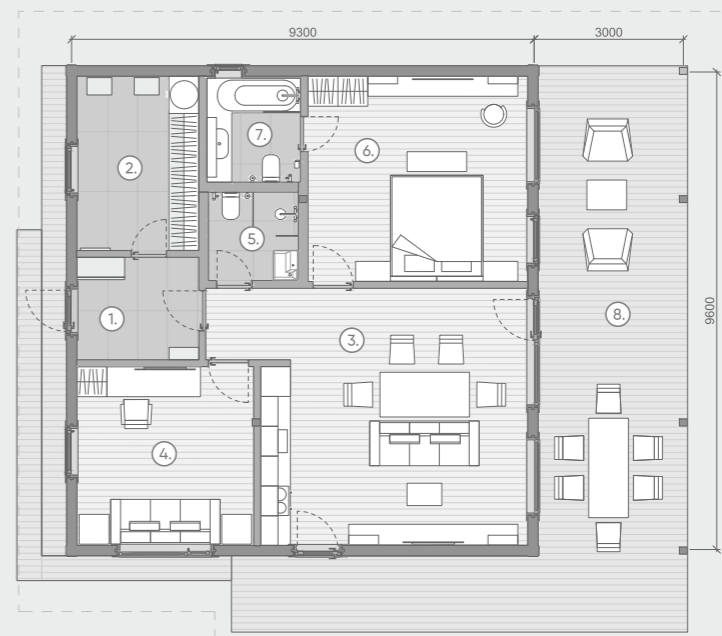

ПЛАНИРОВКА СД 80

1

2

3

Планировка СД 80-1

Экспликация помещений и зон

№	Наименование помещения	Площадь, м ²
Теплый контур		
1.	Прихожая, тех. помещение	10,80
2.	Коридор, гостиная, кухня, столовая	49,00
3.	Спальня	12,90
4.	Душевая, постирочная	5,30
5.	Парная	16,70
		82,50
Холодный контур		
6.	Терраса	43,60

Итого, общая площадь: 126,10

White box: 12 107 000,00 ₺

Под ключ: 16 057 000,00 ₺

Планировка
СД 80-2

Экспликация помещений и зон

№	Наименование помещения	Площадь, м ²
Теплый контур		
1.	Прихожая	3,50
2.	Техническое помещение	6,10
3.	Коридор, гостиная, кухня, столовая	37,30
4.	Спальня 1	11,45
5.	Душевая, постирочная	3,20
6.	Спальня 2	15,75
7.	Ванная	3,90
		81,20
Холодный контур		
8.	Терраса	43,60

Итого, общая площадь: 124,8

White box: 12 107 000,00 ₺

Под ключ: 15 877 000,00 ₺

Планировка СД 80-3

Экспликация помещений и зон

№	Наименование помещения	Площадь, м ²
Теплый контур		
1.	Прихожая	5,00
2.	Гардероб, тех. помещение	8,60
3.	Коридор, гостиная, кухня, столовая	29,30
4.	Спальня 1	12,80
5.	Душевая, постирочная	3,20
6.	Спальня 2	18,20
7.	Ванная	3,90
		81,00
Холодный контур		
9.	Терраса	43,60

Итого, общая площадь: 124,6

White box: 12 107 000,00 ₺

Под ключ: 16 257 000,00 ₺

ПЛАНИРОВКА СД 100

1

2

3

Планировка СД 100-1