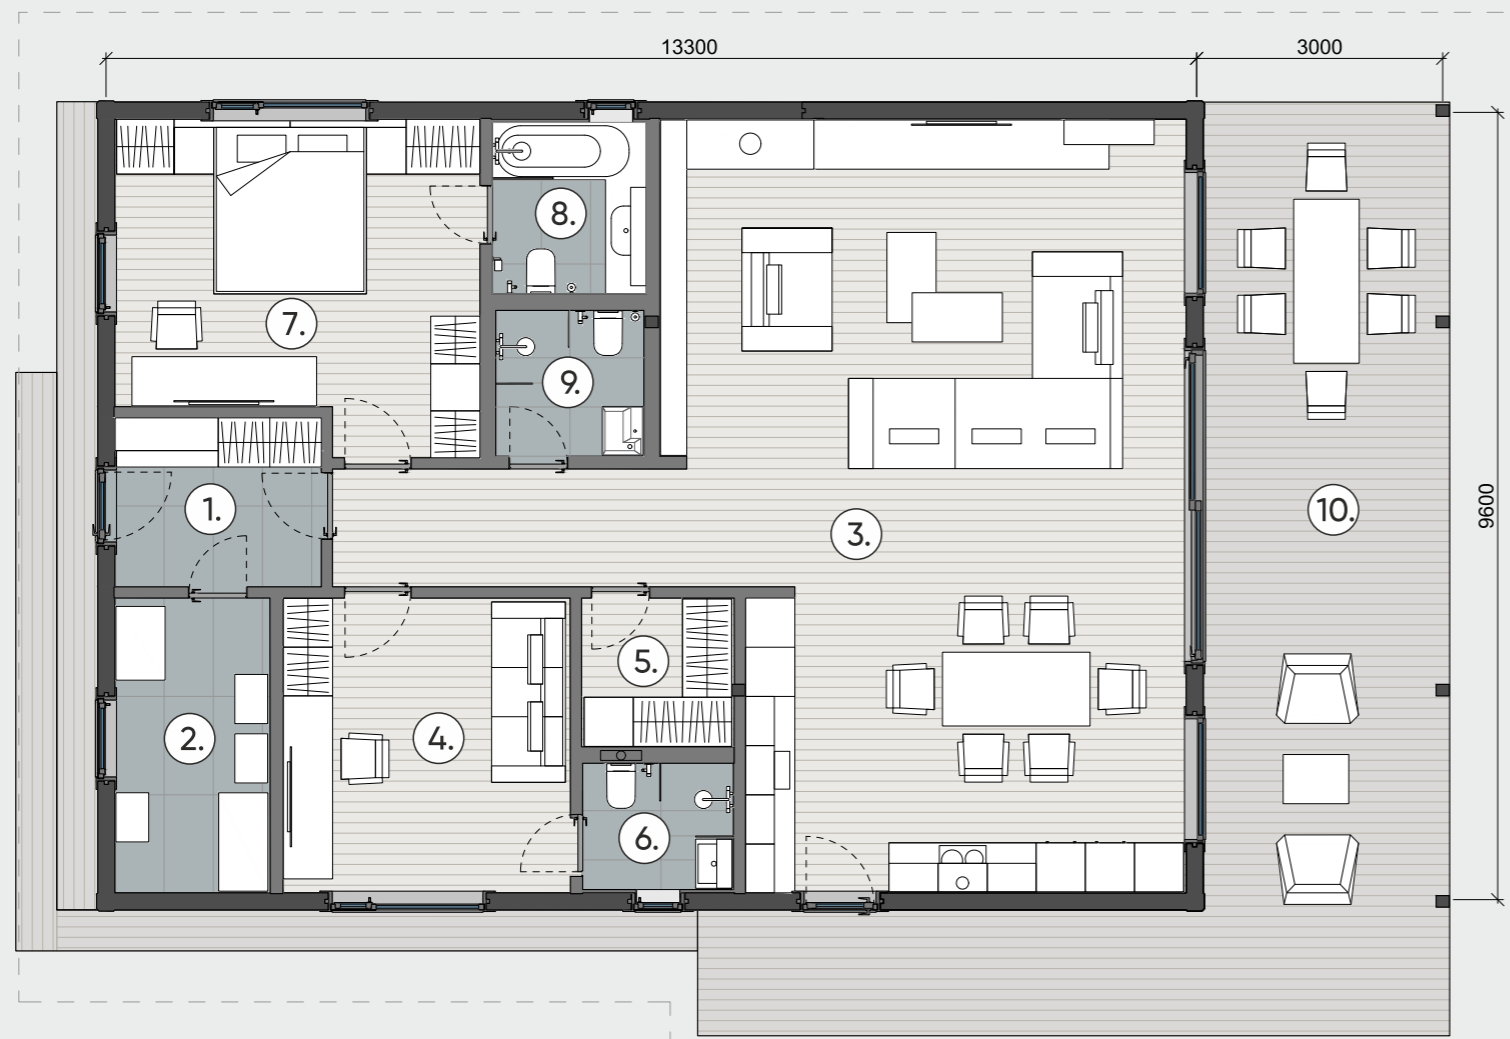

Итого, общая площадь: 143,9

White box: 13 300 000,00 ₽

Под ключ: 17 795 000,00 ₽

Экспликация помещений и зон

№	Наименование помещения	Площадь, м ²
Теплый контур		
1.	Прихожая	5,20
2.	Техническое помещение	6,80
3.	Коридор, гостиная, кухня, столовая	32,00
4.	Спальня 1	12,60
5.	Спальня 2	16,70
6.	Душевая, постирочная	3,20
7.	Спальня 3	18,20
8.	Ванная	3,90
		98,60
Холодный контур		
9.	Терраса	43,60

Итого, общая площадь: 142,2

White box: 13 300 000,00 ₽

Под ключ: 18 230 000,00 ₽

ПЛАНИРОВКА СД 120

Планировка СД 120-1

Экспликация помещений и зон

№	Наименование помещения	Площадь, м ²
Теплый контур		
1.	Прихожая	50,20
2.	Техническое помещение	6,80
3.	Коридор, гостиная, кухня, столовая	69,80
4.	Спальня 1	12,60
5.	Спальня 2	16,70
6.	Ванная	3,90
7.	Душевая, постирочная	3,20
		118,20
Холодный контур		
6.	Терраса	46,70
Итого, общая площадь:		164,9

White box: 15 486 000,00 ₽

Под ключ: 20 946 000,00 ₽

Планировка СД 120-2

Экспликация помещений и зон

№	Наименование помещения	Площадь, м ²
Теплый контур		
1.	Прихожая	5,20
2.	Техническое помещение	6,80
3.	Коридор, гостиная, кухня, столовая	62,30
4.	Спальня 1	12,60
5.	Гардероб	3,35
6.	Душевая, 1	2,85
7.	Спальня 2	16,70
8.	Ванная	3,90
9.	Душевая 2, постирочная	3,20
		116,40
Холодный контур		
10.	Терраса	44,70

Итого, общая площадь: 160,1

White box: 15 486 000,00 ₽

Под ключ: 20 719 000,00 ₽

Планировка СД 120-3

Экспликация помещений и зон

№	Наименование помещения	Площадь, м ²
Теплый контур		
1.	Прихожая	5,20
2.	Техническое помещение	6,80
3.	Коридор, гостиная, кухня, столовая	44,80
4.	Детская	12,60
5.	Спальня 1	16,70
6.	Ванная 1	3,85
7.	Душевая, постирочная	3,20
8.	Гардероб	3,20
9.	Спальня 2	15,80
10.	Ванная 2	3,85
		116,00
Холодный контур		
11.	Терраса	46,70