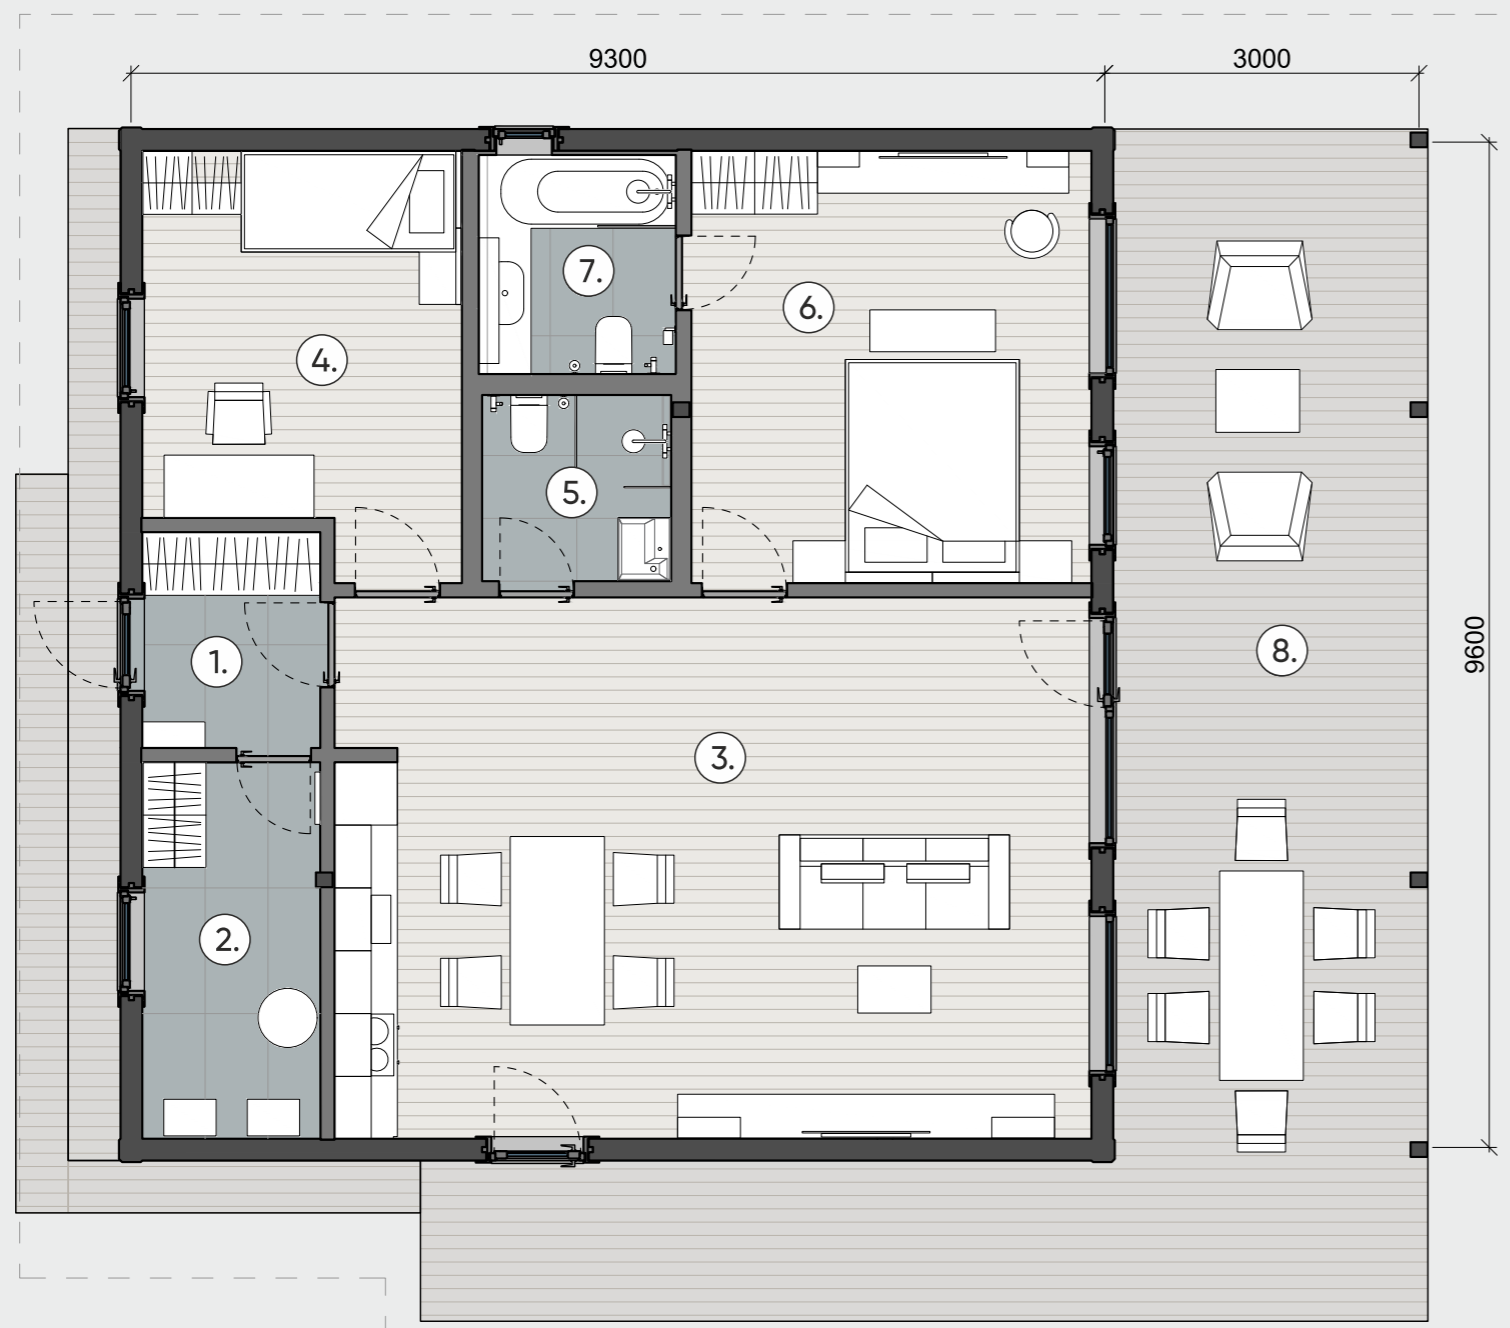

ПЛАНИРОВКА СД 80

1

2

3

Планировка СД 80-1

Экспликация помещений и зон

№	Наименование помещения	Площадь, м ²
Теплый контур		
1.	Прихожая, тех. помещение	10,80
2.	Коридор, гостиная, кухня, столовая	49,00
3.	Спальня	12,90
4.	Душевая, постирочная	5,30
5.	Парная	16,70
		82,50
Холодный контур		
6.	Терраса	43,60

Итого, общая площадь: 126,10

White box: 12 107 000,00 ₺

Под ключ: 16 057 000,00 ₺

Планировка
СД 80-2

Экспликация помещений и зон

№	Наименование помещения	Площадь, м ²
Теплый контур		
1.	Прихожая	3,50
2.	Техническое помещение	6,10
3.	Коридор, гостиная, кухня, столовая	37,30
4.	Спальня 1	11,45
5.	Душевая, постирочная	3,20
6.	Спальня 2	15,75
7.	Ванная	3,90
		81,20
Холодный контур		
8.	Терраса	43,60

Итого, общая площадь: 124,8

White box: 12 107 000,00 ₺

Под ключ: 15 877 000,00 ₺

Планировка СД 80-3

Экспликация помещений и зон

№	Наименование помещения	Площадь, м ²
Теплый контур		
1.	Прихожая	5,00
2.	Гардероб, тех. помещение	8,60
3.	Коридор, гостиная, кухня, столовая	29,30
4.	Спальня 1	12,80
5.	Душевая, постирочная	3,20
6.	Спальня 2	18,20
7.	Ванная	3,90
		81,00
Холодный контур		
9.	Терраса	43,60

Итого, общая площадь: 124,6

White box: 12 107 000,00 ₺

Под ключ: 16 257 000,00 ₺

ПЛАНИРОВКА СД 100

1

2

3

Планировка СД 100-1