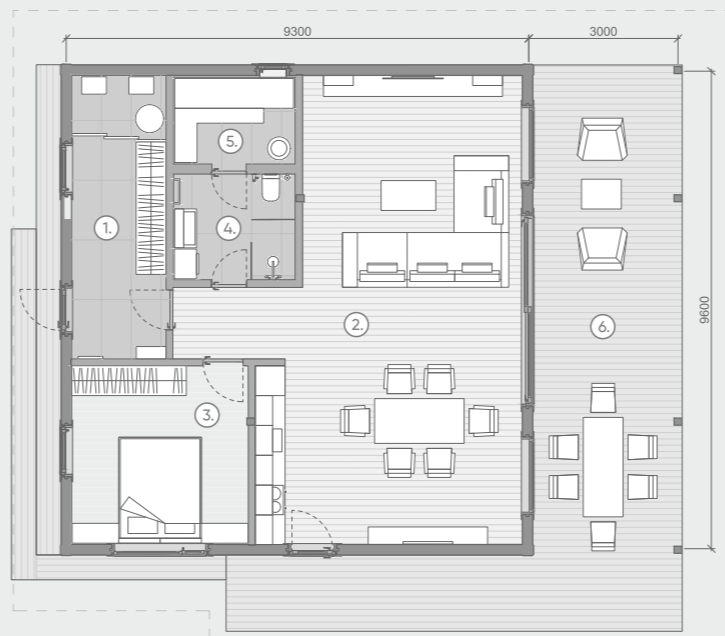

ПЛАНИРОВКА СД 80

1

2

3

Планировка СД 80-1

Экспликация помещений и зон

№	Наименование помещения	Площадь, м ²
Теплый контур		
1.	Прихожая, тех. помещение	10,80
2.	Коридор, гостиная, кухня, столовая	49,00
3.	Спальня	12,90
4.	Душевая, постирочная	5,30
5.	Парная	16,70
		82,50
Холодный контур		
6.	Терраса	43,60

Итого, общая площадь: 126,10

White box: 12 107 000,00 ₺

Под ключ: 16 057 000,00 ₺

Планировка
СД 80-2

Экспликация помещений и зон

№	Наименование помещения	Площадь, м ²
Теплый контур		
1.	Прихожая	3,50
2.	Техническое помещение	6,10
3.	Коридор, гостиная, кухня, столовая	37,30
4.	Спальня 1	11,45
5.	Душевая, постирочная	3,20
6.	Спальня 2	15,75
7.	Ванная	3,90
		81,20
Холодный контур		
8.	Терраса	43,60

Итого, общая площадь: 124,8

White box: 12 107 000,00 ₺

Под ключ: 15 877 000,00 ₺

Планировка СД 80-3

Экспликация помещений и зон

№	Наименование помещения	Площадь, м ²
Теплый контур		
1.	Прихожая	5,00
2.	Гардероб, тех. помещение	8,60
3.	Коридор, гостиная, кухня, столовая	29,30
4.	Спальня 1	12,80
5.	Душевая, постирочная	3,20
6.	Спальня 2	18,20
7.	Ванная	3,90
		81,00
Холодный контур		
9.	Терраса	43,60

Итого, общая площадь: 143,9

White box: 13 300 000,00 ₽

Под ключ: 17 795 000,00 ₽

Экспликация помещений и зон

№	Наименование помещения	Площадь, м ²
Теплый контур		
1.	Прихожая	5,20
2.	Техническое помещение	6,80
3.	Коридор, гостиная, кухня, столовая	32,00
4.	Спальня 1	12,60
5.	Спальня 2	16,70
6.	Душевая, постирочная	3,20
7.	Спальня 3	18,20
8.	Ванная	3,90
		98,60
Холодный контур		
9.	Терраса	43,60