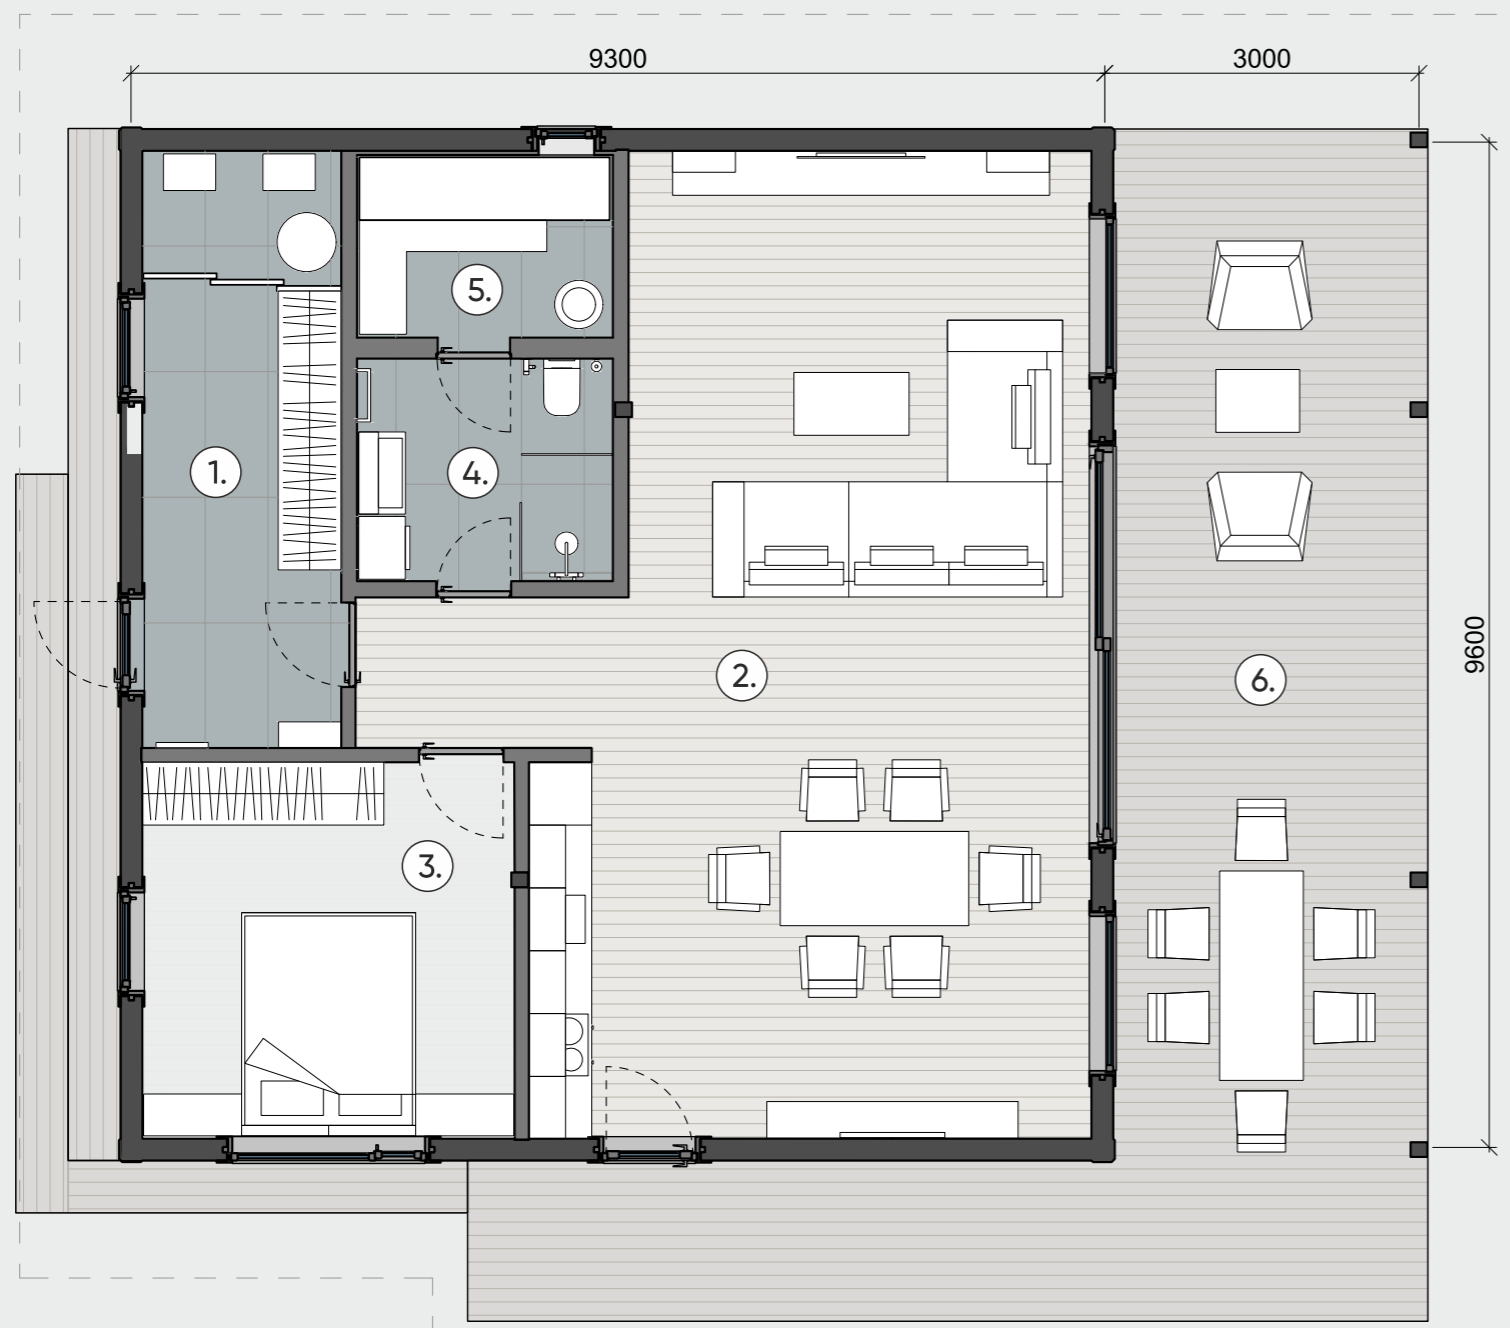

ПЛАНИРОВКА СД 80

1

2

3

Планировка СД 80-1

Экспликация помещений и зон

№	Наименование помещения	Площадь, м ²
Теплый контур		
1.	Прихожая, тех. помещение	10,80
2.	Коридор, гостиная, кухня, столовая	49,00
3.	Спальня	12,90
4.	Душевая, постирочная	5,30
5.	Парная	16,70
		82,50
Холодный контур		
6.	Терраса	43,60

Итого, общая площадь: 126,10

White box: 12 107 000,00 ₺

Под ключ: 16 057 000,00 ₺

Планировка
СД 80-2

Экспликация помещений и зон

№	Наименование помещения	Площадь, м ²
Теплый контур		
1.	Прихожая	3,50
2.	Техническое помещение	6,10
3.	Коридор, гостиная, кухня, столовая	37,30
4.	Спальня 1	11,45
5.	Душевая, постирочная	3,20
6.	Спальня 2	15,75
7.	Ванная	3,90
		81,20
Холодный контур		
8.	Терраса	43,60

Итого, общая площадь: 124,8

White box: 12 107 000,00 ₺

Под ключ: 15 877 000,00 ₺

Планировка СД 80-3

Экспликация помещений и зон

№	Наименование помещения	Площадь, м ²
Теплый контур		
1.	Прихожая	5,00
2.	Гардероб, тех. помещение	8,60
3.	Коридор, гостиная, кухня, столовая	29,30
4.	Спальня 1	12,80
5.	Душевая, постирочная	3,20
6.	Спальня 2	18,20
7.	Ванная	3,90
		81,00
Холодный контур		
9.	Терраса	43,60

Итого, общая площадь: 124,6

White box: 12 107 000,00 ₺

Под ключ: 16 257 000,00 ₺

ПЛАНИРОВКА СД 100

1

2

3

Планировка СД 100-1