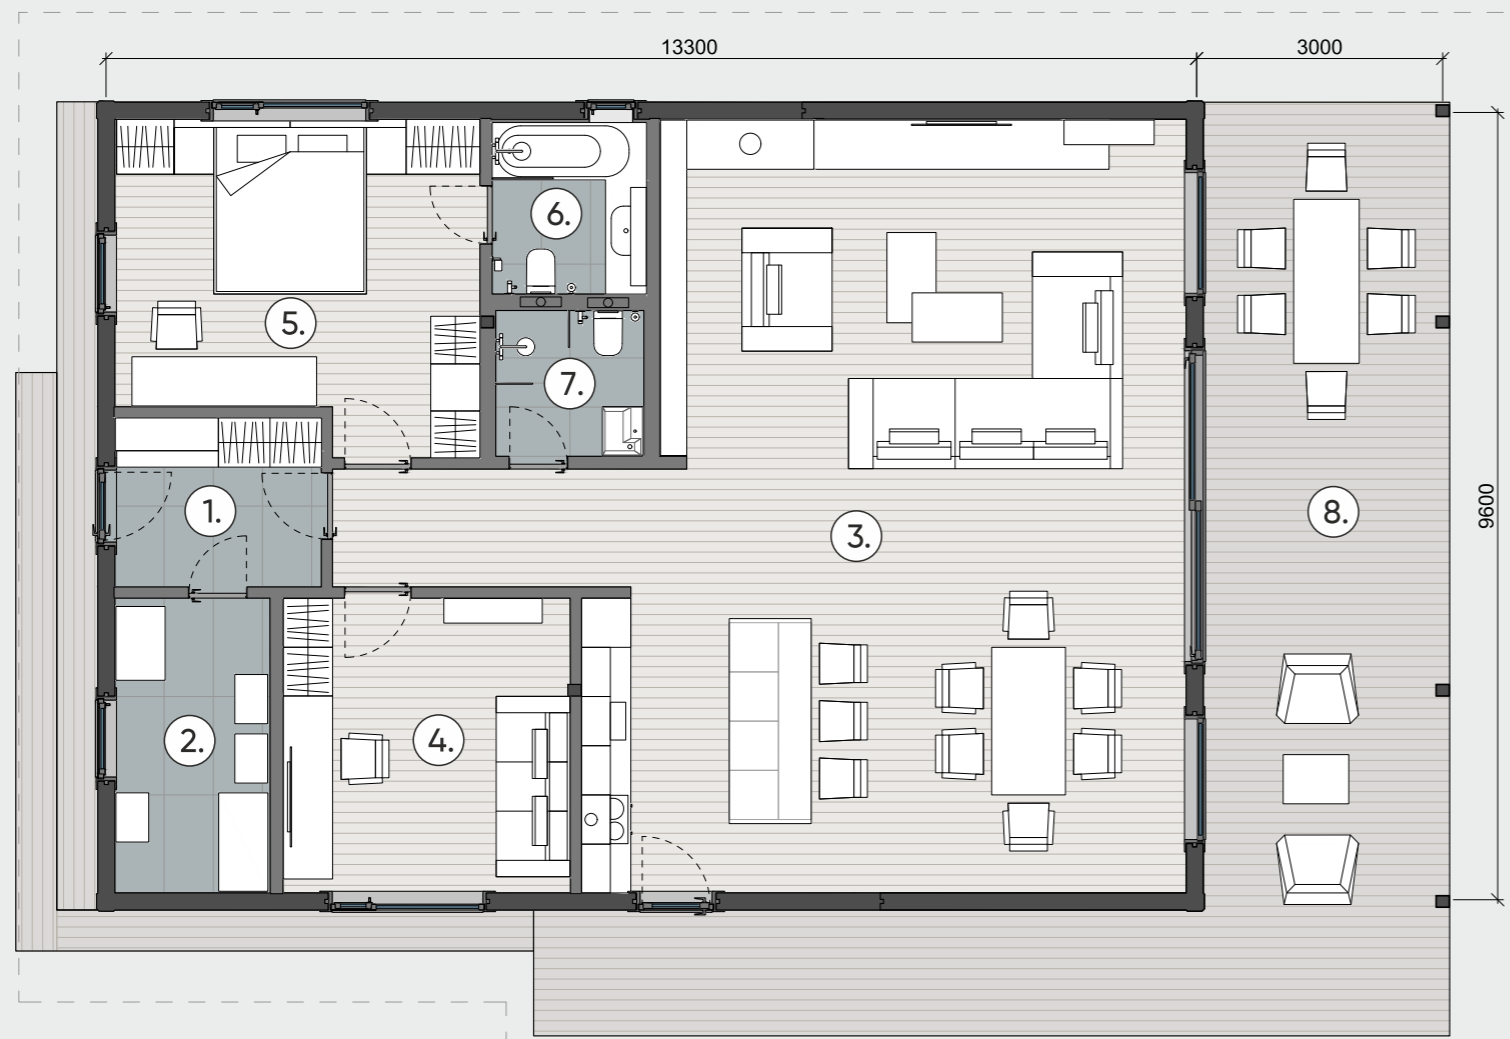

Итого, общая площадь: 143,9

White box: 13 300 000,00 ₽

Под ключ: 17 795 000,00 ₽

Экспликация помещений и зон

№	Наименование помещения	Площадь, м ²
Теплый контур		
1.	Прихожая	5,20
2.	Техническое помещение	6,80
3.	Коридор, гостиная, кухня, столовая	32,00
4.	Спальня 1	12,60
5.	Спальня 2	16,70
6.	Душевая, постирочная	3,20
7.	Спальня 3	18,20
8.	Ванная	3,90
		98,60
Холодный контур		
9.	Терраса	43,60

Итого, общая площадь: 142,2

White box: 13 300 000,00 ₽

Под ключ: 18 230 000,00 ₽

ПЛАНИРОВКА СД 120

Планировка СД 120-1

Экспликация помещений и зон

№	Наименование помещения	Площадь, м ²
Теплый контур		
1.	Прихожая	50,20
2.	Техническое помещение	6,80
3.	Коридор, гостиная, кухня, столовая	69,80
4.	Спальня 1	12,60
5.	Спальня 2	16,70
6.	Ванная	3,90
7.	Душевая, постирочная	3,20
		118,20
Холодный контур		
6.	Терраса	46,70
Итого, общая площадь:		164,9

White box: 15 486 000,00 ₽

Под ключ: 20 946 000,00 ₽

Планировка СД 120-2

Экспликация помещений и зон

№	Наименование помещения	Площадь, м ²
Теплый контур		
1.	Прихожая	5,20
2.	Техническое помещение	6,80
3.	Коридор, гостиная, кухня, столовая	62,30
4.	Спальня 1	12,60
5.	Гардероб	3,35
6.	Душевая, 1	2,85
7.	Спальня 2	16,70
8.	Ванная	3,90
9.	Душевая 2, постирочная	3,20
		116,40
Холодный контур		
10.	Терраса	44,70

Итого, общая площадь: 160,1

White box: 15 486 000,00 ₽

Под ключ: 20 719 000,00 ₽

Планировка СД 120-3

Экспликация помещений и зон

№	Наименование помещения	Площадь, м ²
Теплый контур		
1.	Прихожая	5,20
2.	Техническое помещение	6,80
3.	Коридор, гостиная, кухня, столовая	44,80
4.	Детская	12,60
5.	Спальня 1	16,70
6.	Ванная 1	3,85
7.	Душевая, постирочная	3,20
8.	Гардероб	3,20
9.	Спальня 2	15,80
10.	Ванная 2	3,85
		116,00
Холодный контур		
11.	Терраса	46,70