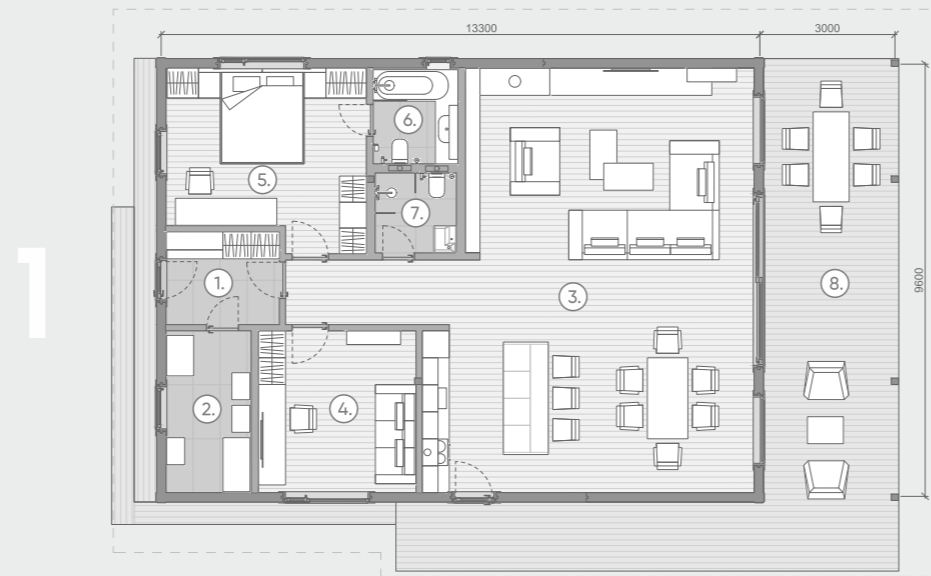

White box: 13 300 000,00 ₽

Под ключ: 17 990 000,00 ₽

Планировка
СД 100-2

Экспликация помещений и зон

№	Наименование помещения	Площадь, м ²
Теплый контур		
1.	Прихожая	5,20
2.	Техническое помещение	6,80
3.	Коридор, гостиная, кухня, столовая	45,60
4.	Спальня 1	16,70
5.	Душевая, постирочная	3,20
6.	Спальня 2	18,20
7.	Ванная	3,90
		99,60
Холодный контур		
8.	Терраса	44,30

Итого, общая площадь: 143,9

White box: 13 300 000,00 ₽

Под ключ: 17 795 000,00 ₽

Экспликация помещений и зон

№	Наименование помещения	Площадь, м ²
Теплый контур		
1.	Прихожая	5,20
2.	Техническое помещение	6,80
3.	Коридор, гостиная, кухня, столовая	32,00
4.	Спальня 1	12,60
5.	Спальня 2	16,70
6.	Душевая, постирочная	3,20
7.	Спальня 3	18,20
8.	Ванная	3,90
		98,60
Холодный контур		
9.	Терраса	43,60

Итого, общая площадь: 142,2

White box: 13 300 000,00 ₽

Под ключ: 18 230 000,00 ₽

ПЛАНИРОВКА СД 120

Планировка СД 120-1

Экспликация помещений и зон

№	Наименование помещения	Площадь, м ²
Теплый контур		
1.	Прихожая	50,20
2.	Техническое помещение	6,80
3.	Коридор, гостиная, кухня, столовая	69,80
4.	Спальня 1	12,60
5.	Спальня 2	16,70
6.	Ванная	3,90
7.	Душевая, постирочная	3,20
		118,20
Холодный контур		
6.	Терраса	46,70
Итого, общая площадь:		164,9

White box: 15 486 000,00 ₽

Под ключ: 20 946 000,00 ₽

Планировка СД 120-2

Экспликация помещений и зон

№	Наименование помещения	Площадь, м ²
Теплый контур		
1.	Прихожая	5,20
2.	Техническое помещение	6,80
3.	Коридор, гостиная, кухня, столовая	62,30
4.	Спальня 1	12,60
5.	Гардероб	3,35
6.	Душевая, 1	2,85
7.	Спальня 2	16,70
8.	Ванная	3,90
9.	Душевая 2, постирочная	3,20
		116,40
Холодный контур		
10.	Терраса	44,70