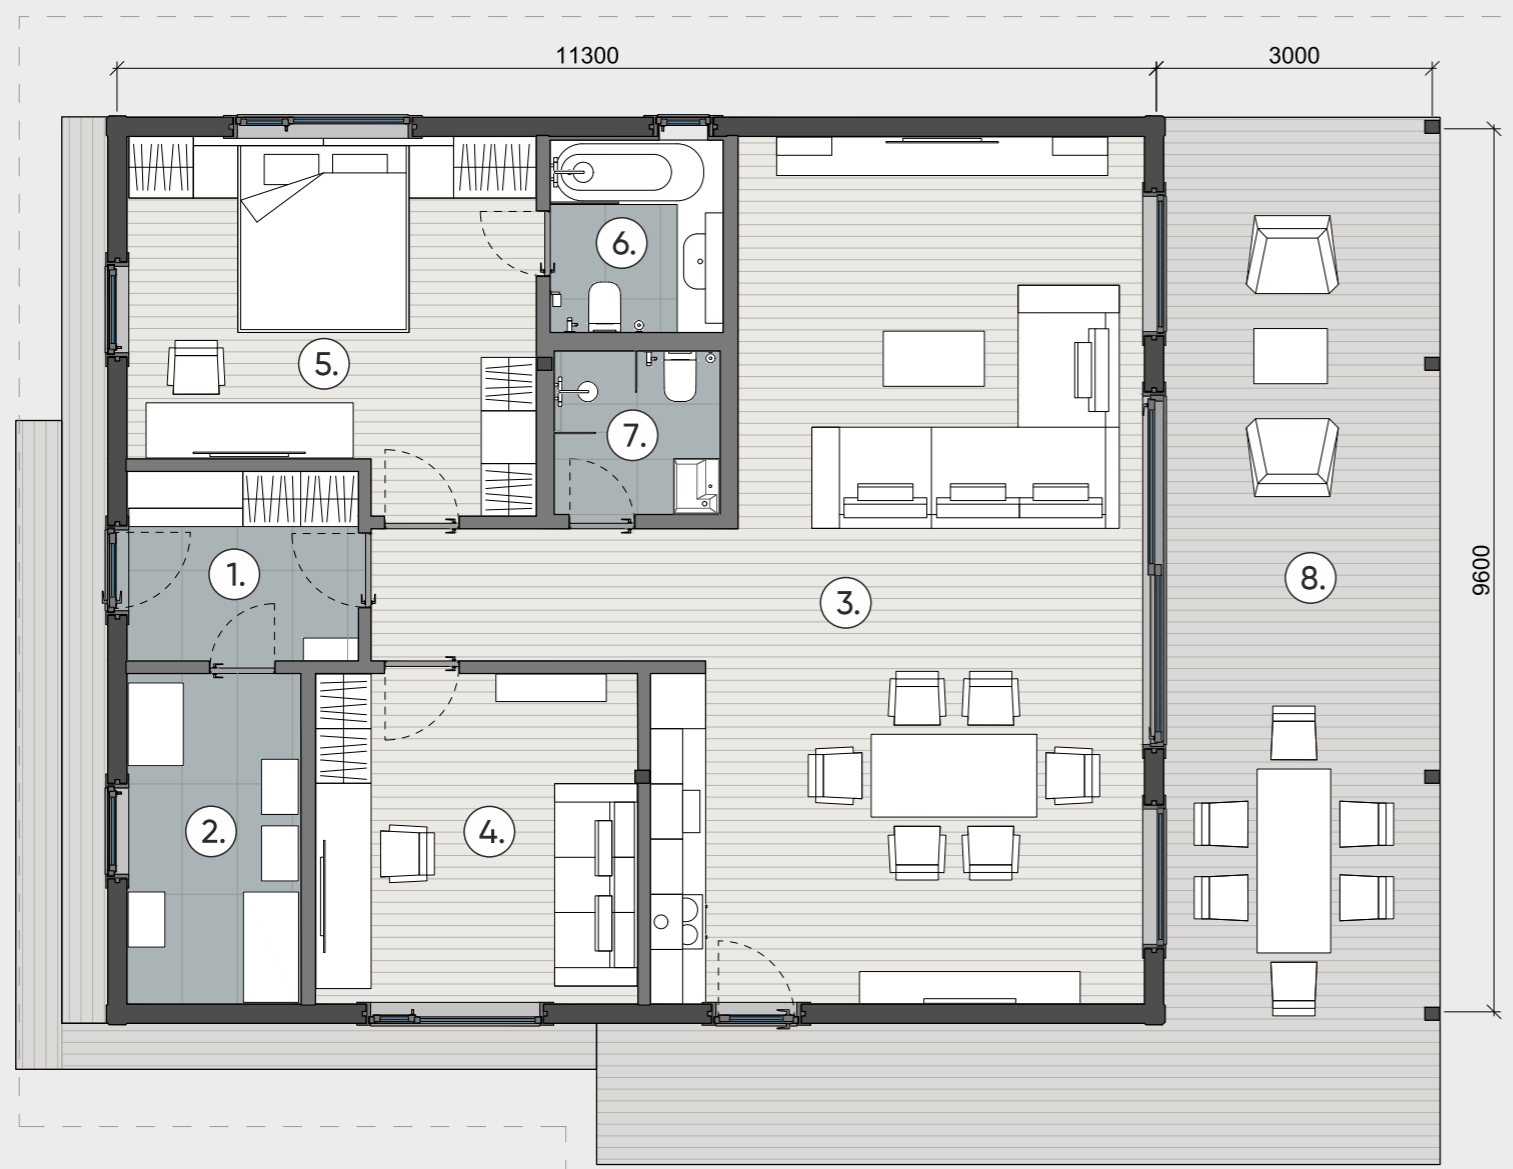

Итого, общая площадь: 124,8

White box: 12 107 000,00 ₺

Под ключ: 15 877 000,00 ₺

Планировка СД 80-3

Экспликация помещений и зон

№	Наименование помещения	Площадь, м ²
Теплый контур		
1.	Прихожая	5,00
2.	Гардероб, тех. помещение	8,60
3.	Коридор, гостиная, кухня, столовая	29,30
4.	Спальня 1	12,80
5.	Душевая, постирочная	3,20
6.	Спальня 2	18,20
7.	Ванная	3,90
		81,00
Холодный контур		
9.	Терраса	43,60

Итого, общая площадь: 124,6

White box: 12 107 000,00 ₺

Под ключ: 16 257 000,00 ₺

ПЛАНИРОВКА СД 100

1

2

3

Планировка СД 100-1

Экспликация помещений и зон

№	Наименование помещения	Площадь, м ²
Теплый контур		
1.	Прихожая	50,20
2.	Техническое помещение	6,80
3.	Коридор, гостиная, кухня, столовая	50,90
4.	Спальня 1	12,60
5.	Спальня 2	16,70
6.	Ванная	3,90
7.	Душевая, постирочная	3,20
		99,30
Холодный контур		
6.	Терраса	43,60
Итого, общая площадь:		142,9

White box: 13 300 000,00 ₽

Под ключ: 17 990 000,00 ₽

Планировка
СД 100-2

Экспликация помещений и зон

№	Наименование помещения	Площадь, м ²
Теплый контур		
1.	Прихожая	5,20
2.	Техническое помещение	6,80
3.	Коридор, гостиная, кухня, столовая	45,60
4.	Спальня 1	16,70
5.	Душевая, постирочная	3,20
6.	Спальня 2	18,20
7.	Ванная	3,90
		99,60
Холодный контур		
8.	Терраса	44,30