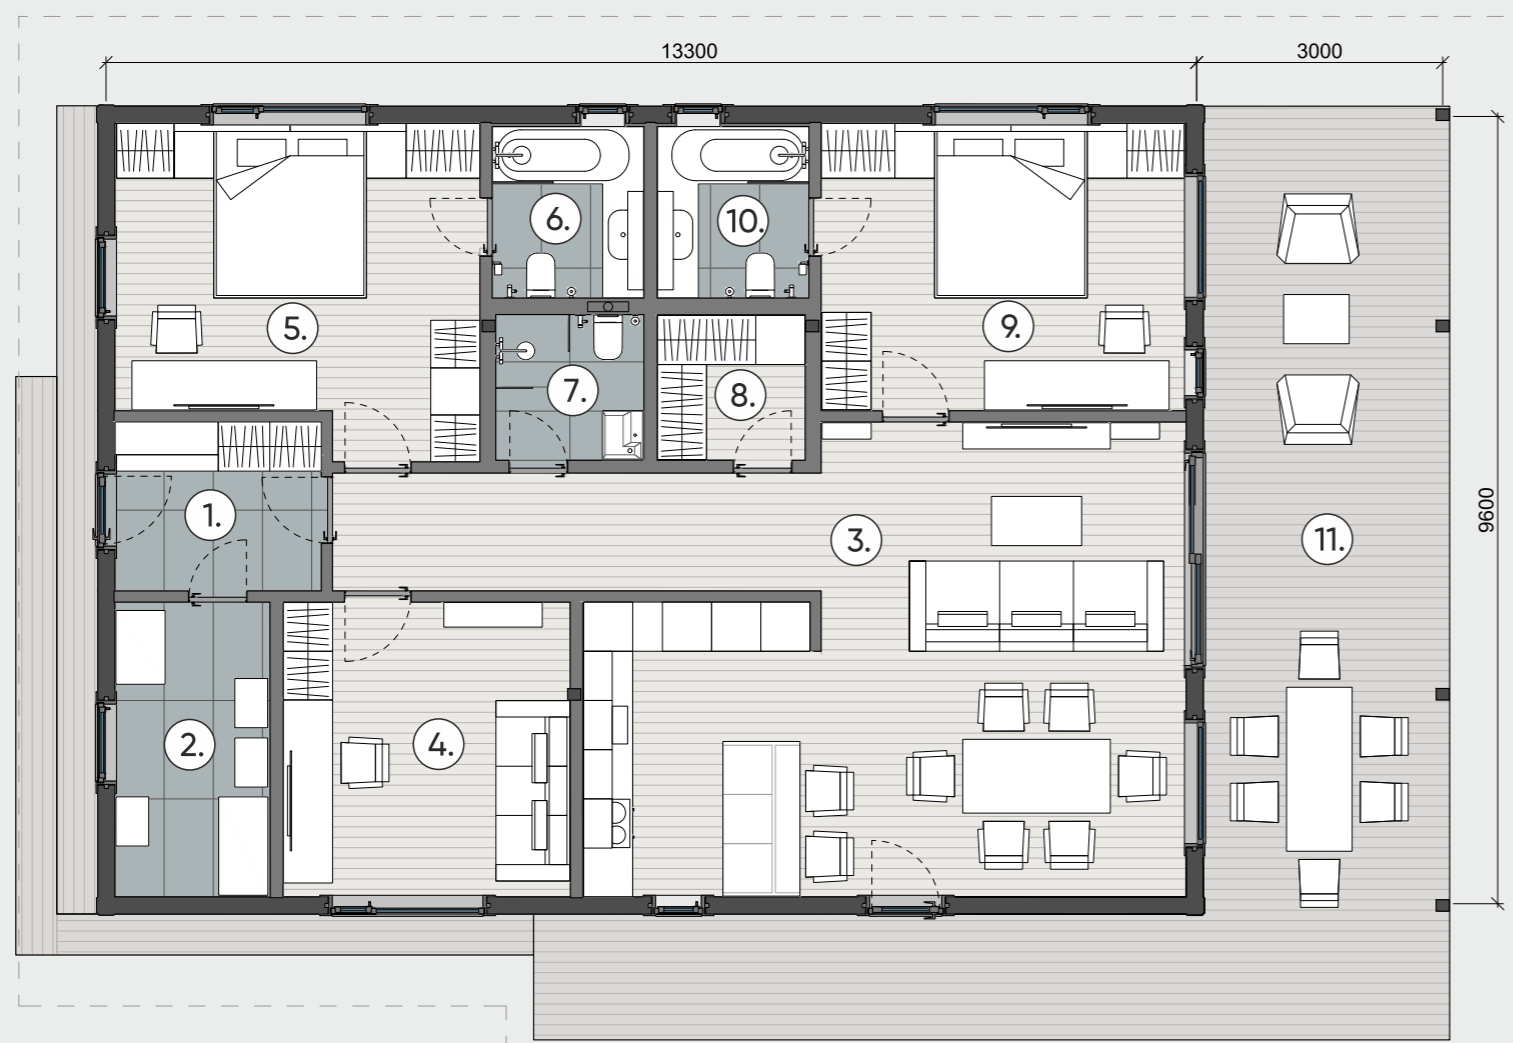

ПЛАНИРОВКА СД 80

1

2

3

Планировка СД 80-1

Экспликация помещений и зон

№	Наименование помещения	Площадь, м ²
Теплый контур		
1.	Прихожая, тех. помещение	10,80
2.	Коридор, гостиная, кухня, столовая	49,00
3.	Спальня	12,90
4.	Душевая, постирочная	5,30
5.	Парная	16,70
		82,50
Холодный контур		
6.	Терраса	43,60

White box: 15 486 000,00 ₽

Под ключ: 20 946 000,00 ₽

Планировка СД 120-2

Экспликация помещений и зон

№	Наименование помещения	Площадь, м ²
Теплый контур		
1.	Прихожая	5,20
2.	Техническое помещение	6,80
3.	Коридор, гостиная, кухня, столовая	62,30
4.	Спальня 1	12,60
5.	Гардероб	3,35
6.	Душевая, 1	2,85
7.	Спальня 2	16,70
8.	Ванная	3,90
9.	Душевая 2, постирочная	3,20
		116,40
Холодный контур		
10.	Терраса	44,70

Итого, общая площадь: 160,1

White box: 15 486 000,00 ₽

Под ключ: 20 719 000,00 ₽

Планировка СД 120-3

Экспликация помещений и зон

№	Наименование помещения	Площадь, м ²
Теплый контур		
1.	Прихожая	5,20
2.	Техническое помещение	6,80
3.	Коридор, гостиная, кухня, столовая	44,80
4.	Детская	12,60
5.	Спальня 1	16,70
6.	Ванная 1	3,85
7.	Душевая, постирочная	3,20
8.	Гардероб	3,20
9.	Спальня 2	15,80
10.	Ванная 2	3,85
		116,00
Холодный контур		
11.	Терраса	46,70

Итого, общая площадь: 162,7

White box: 15 486 000,00 ₽

Под ключ: 21 226 000,00 ₽

Стильный дизайн интерьеров

Встроенная мебель из материалов стен. Покрытия немецкими маслами. Большие окна наполняют внутренние пространства светом, открывая вид на природу