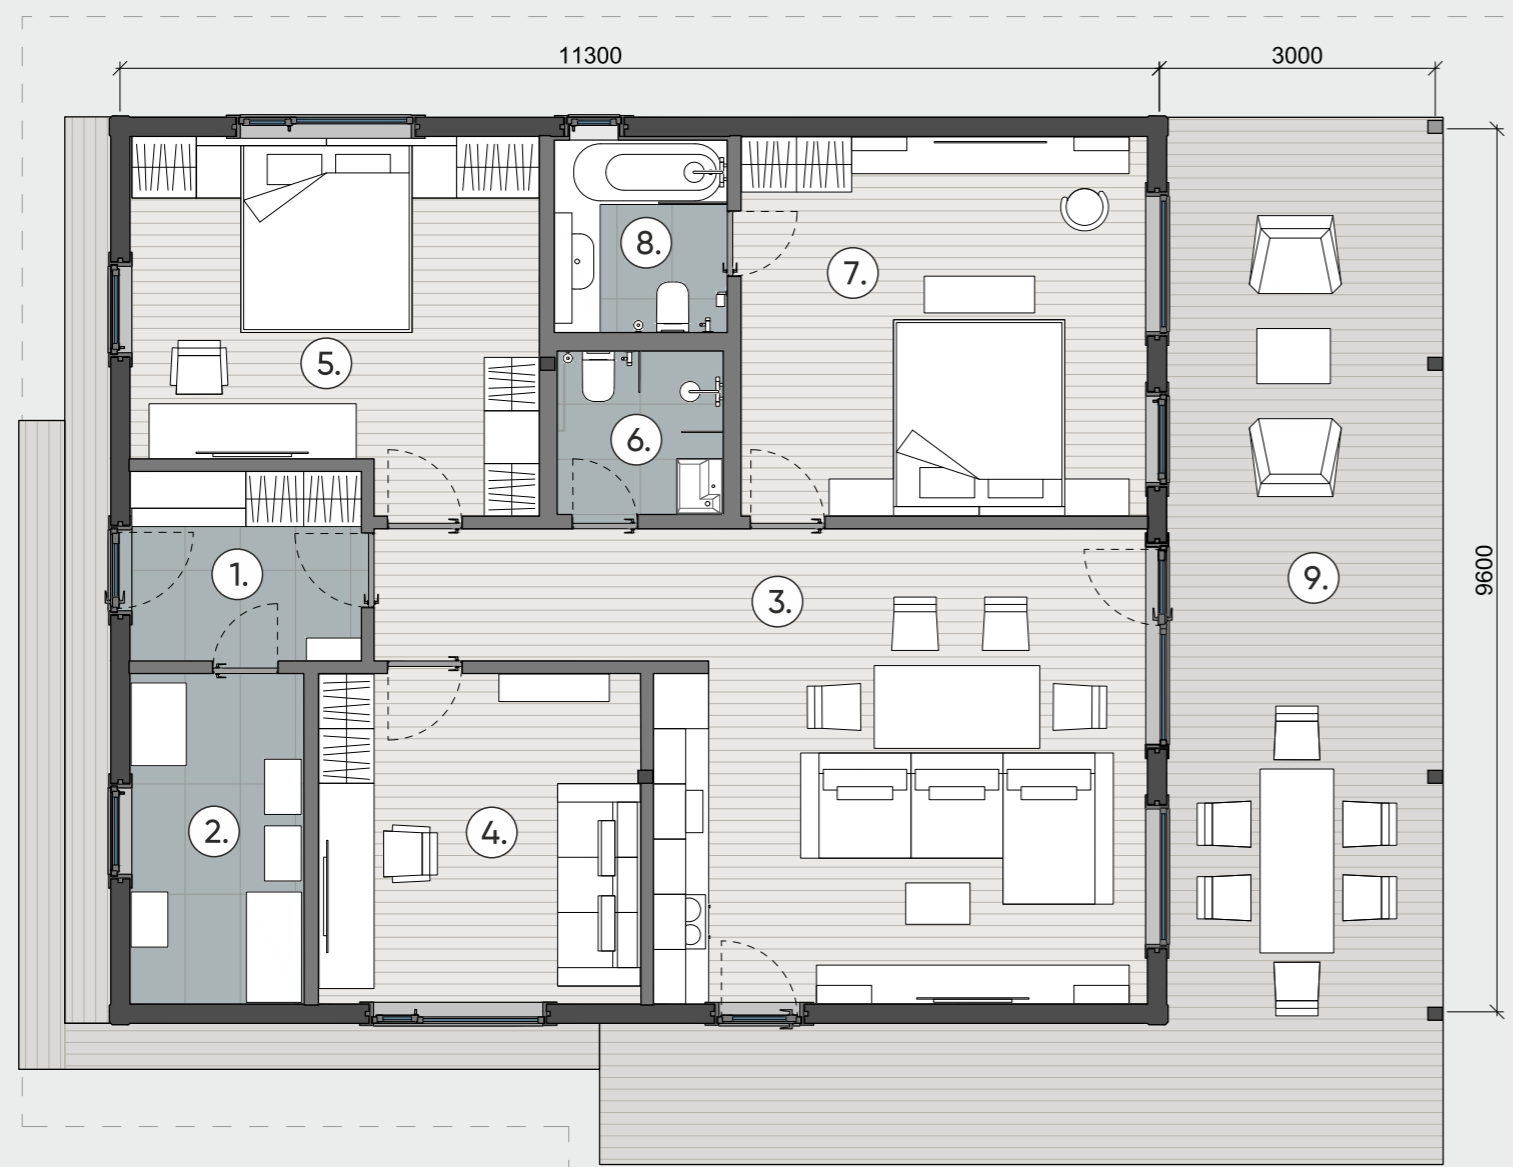

White box: 13 300 000,00 ₽

Под ключ: 17 990 000,00 ₽

Планировка
СД 100-2

Экспликация помещений и зон

№	Наименование помещения	Площадь, м ²
Теплый контур		
1.	Прихожая	5,20
2.	Техническое помещение	6,80
3.	Коридор, гостиная, кухня, столовая	45,60
4.	Спальня 1	16,70
5.	Душевая, постирочная	3,20
6.	Спальня 2	18,20
7.	Ванная	3,90
		99,60
Холодный контур		
8.	Терраса	44,30

Итого, общая площадь: 143,9

White box: 13 300 000,00 ₽

Под ключ: 17 795 000,00 ₽

Экспликация помещений и зон

№	Наименование помещения	Площадь, м ²
Теплый контур		
1.	Прихожая	5,20
2.	Техническое помещение	6,80
3.	Коридор, гостиная, кухня, столовая	32,00
4.	Спальня 1	12,60
5.	Спальня 2	16,70
6.	Душевая, постирочная	3,20
7.	Спальня 3	18,20
8.	Ванная	3,90
		98,60
Холодный контур		
9.	Терраса	43,60

Итого, общая площадь: 142,2

White box: 13 300 000,00 ₽

Под ключ: 18 230 000,00 ₽

ПЛАНИРОВКА СД 120

Планировка СД 120-1

Экспликация помещений и зон

№	Наименование помещения	Площадь, м ²
Теплый контур		
1.	Прихожая	50,20
2.	Техническое помещение	6,80
3.	Коридор, гостиная, кухня, столовая	69,80
4.	Спальня 1	12,60
5.	Спальня 2	16,70
6.	Ванная	3,90
7.	Душевая, постирочная	3,20
		118,20
Холодный контур		
6.	Терраса	46,70
Итого, общая площадь:		164,9

White box: 15 486 000,00 ₽

Под ключ: 20 946 000,00 ₽

Планировка СД 120-2

Экспликация помещений и зон

№	Наименование помещения	Площадь, м ²
Теплый контур		
1.	Прихожая	5,20
2.	Техническое помещение	6,80
3.	Коридор, гостиная, кухня, столовая	62,30
4.	Спальня 1	12,60
5.	Гардероб	3,35
6.	Душевая, 1	2,85
7.	Спальня 2	16,70
8.	Ванная	3,90
9.	Душевая 2, постирочная	3,20
		116,40
Холодный контур		
10.	Терраса	44,70