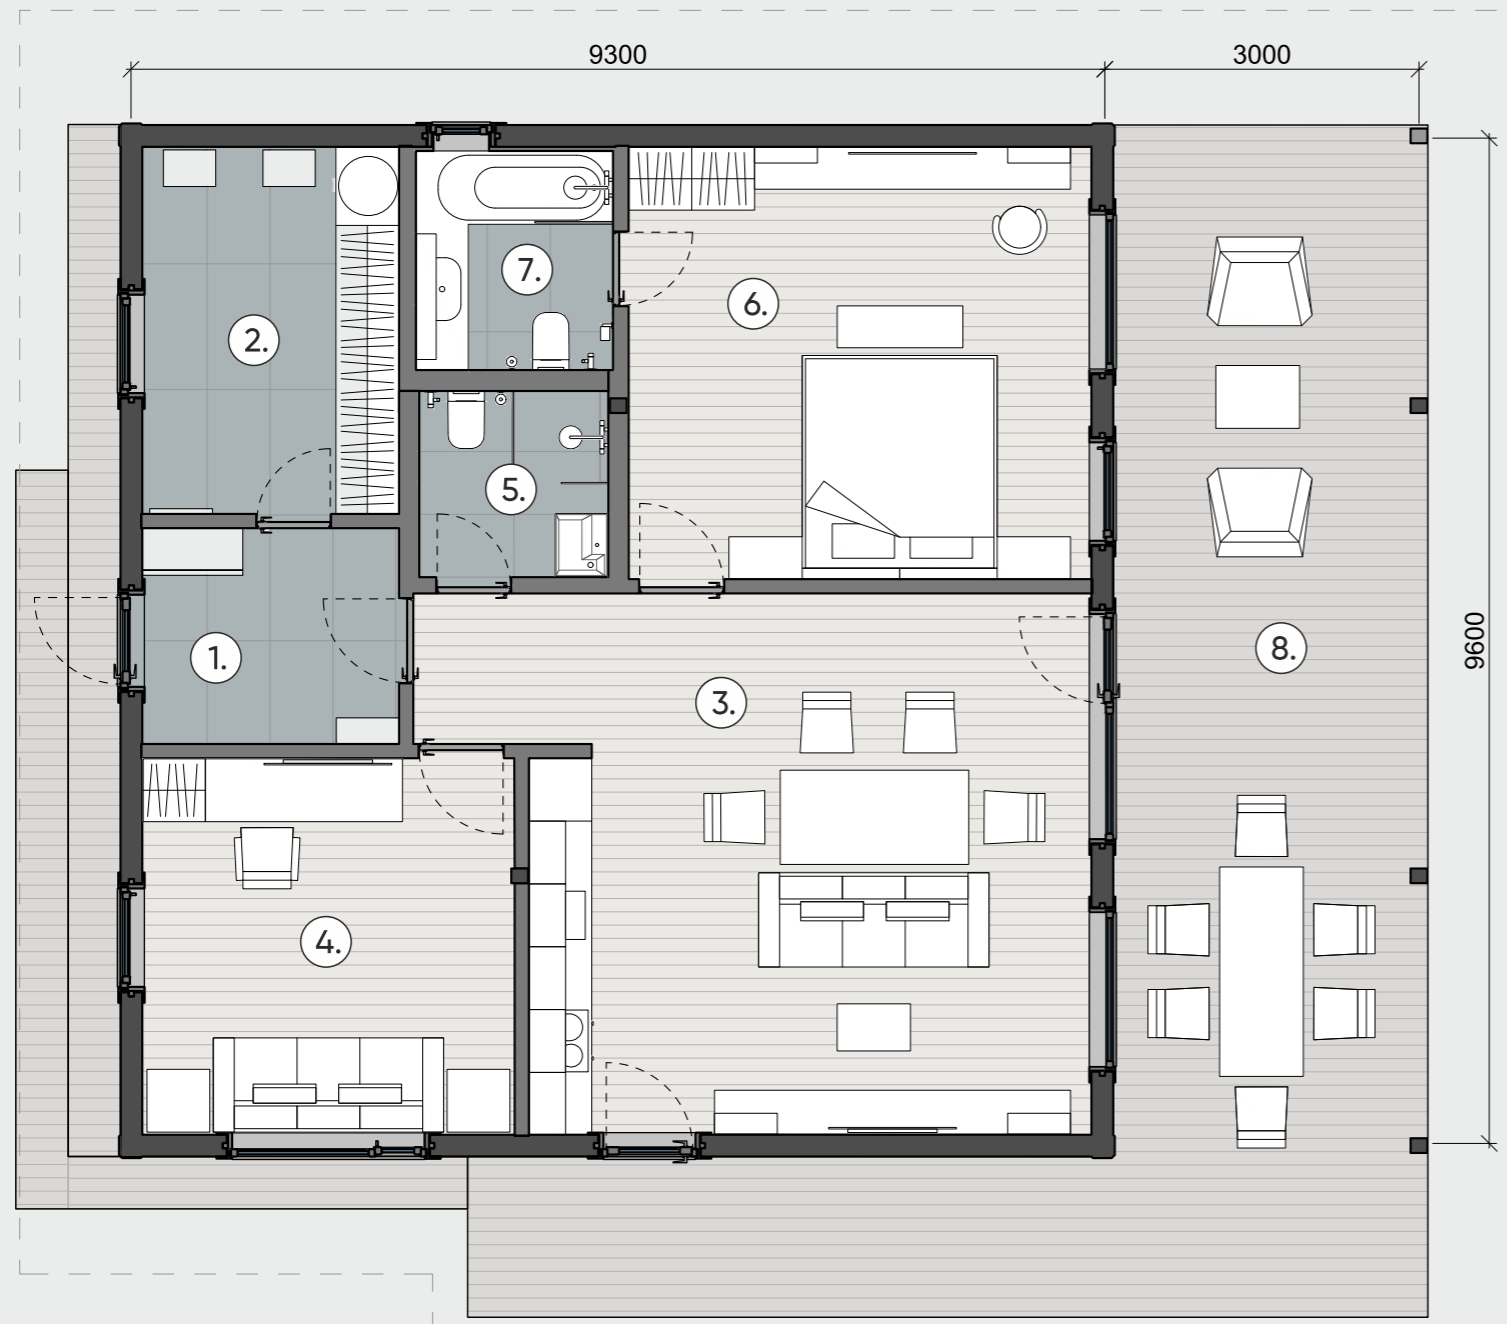

ПЛАНИРОВКА СД 80

1

2

3

Планировка СД 80-1

Экспликация помещений и зон

№	Наименование помещения	Площадь, м ²
Теплый контур		
1.	Прихожая, тех. помещение	10,80
2.	Коридор, гостиная, кухня, столовая	49,00
3.	Спальня	12,90
4.	Душевая, постирочная	5,30
5.	Парная	16,70
		82,50
Холодный контур		
6.	Терраса	43,60

Итого, общая площадь: 126,10

White box: 12 107 000,00 ₺

Под ключ: 16 057 000,00 ₺

Планировка
СД 80-2

Экспликация помещений и зон

№	Наименование помещения	Площадь, м ²
Теплый контур		
1.	Прихожая	3,50
2.	Техническое помещение	6,10
3.	Коридор, гостиная, кухня, столовая	37,30
4.	Спальня 1	11,45
5.	Душевая, постирочная	3,20
6.	Спальня 2	15,75
7.	Ванная	3,90
		81,20
Холодный контур		
8.	Терраса	43,60

Итого, общая площадь: 124,8

White box: 12 107 000,00 ₺

Под ключ: 15 877 000,00 ₺

Планировка СД 80-3

Экспликация помещений и зон

№	Наименование помещения	Площадь, м ²
Теплый контур		
1.	Прихожая	5,00
2.	Гардероб, тех. помещение	8,60
3.	Коридор, гостиная, кухня, столовая	29,30
4.	Спальня 1	12,80
5.	Душевая, постирочная	3,20
6.	Спальня 2	18,20
7.	Ванная	3,90
		81,00
Холодный контур		
9.	Терраса	43,60

White box: 13 300 000,00 ₽

Под ключ: 17 990 000,00 ₽

Планировка
СД 100-2

Экспликация помещений и зон

№	Наименование помещения	Площадь, м ²
Теплый контур		
1.	Прихожая	5,20
2.	Техническое помещение	6,80
3.	Коридор, гостиная, кухня, столовая	45,60
4.	Спальня 1	16,70
5.	Душевая, постирочная	3,20
6.	Спальня 2	18,20
7.	Ванная	3,90
		99,60
Холодный контур		
8.	Терраса	44,30