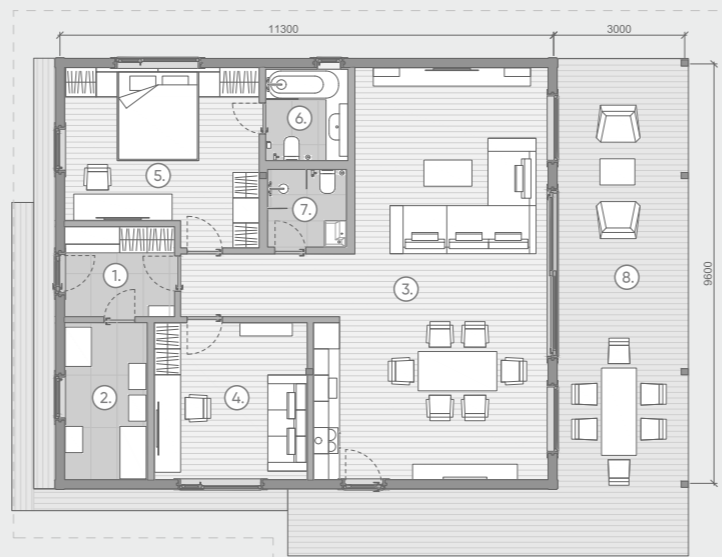

ПЛАНИРОВКА СД 100

1